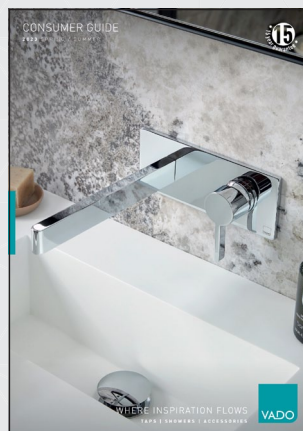

VADO Consumer Guide
KOLEKCJE CHROMOWANE