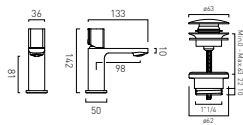

Leverless Mini Mono Basin Mixer + Universal Basin Waste

MP

- CAM-100M/CC-CP
- CAM-100M/CC-MB
- CAM-100M/CC-MW
- CAM-100M/CC-SBR